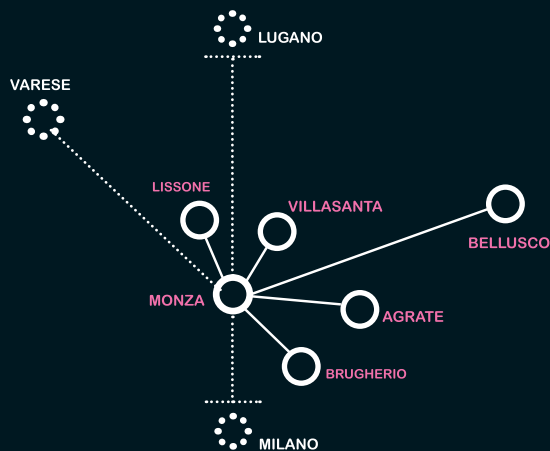

con il patrocinio di

con il sostegno di

e con la collaborazione di